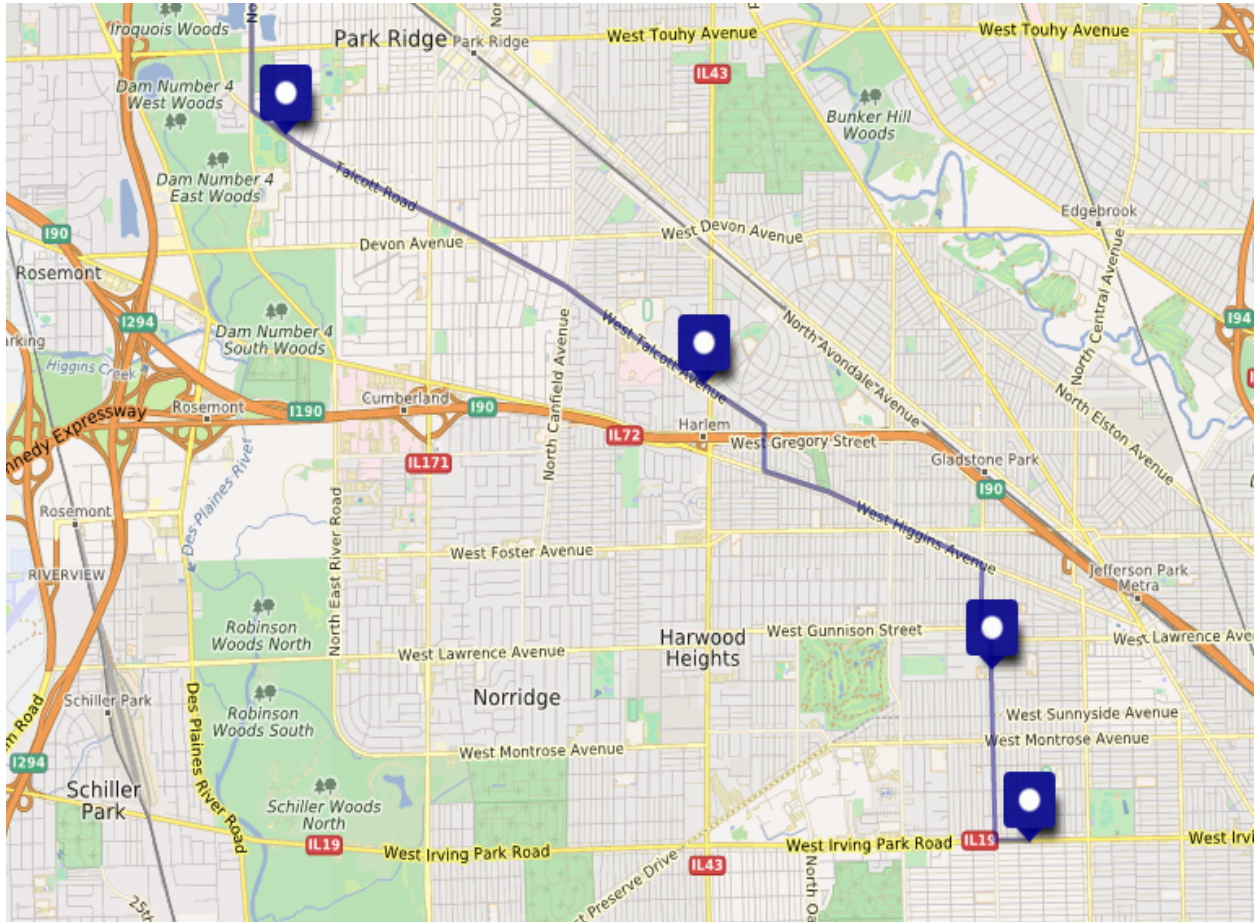

EDK Chicago Trasa Niebieska – Sw Jana Pawla II

1 z 3

@ autorzy OpenStreetMap.org

EDK Chicago Trasa Niebieska – Sw Jana Pawla II

2 z 3

@ autorzy OpenStreetMap.org

EDK Chicago Trasa Niebieska – Sw Jana Pawla II

3 z 3

@ autorzy OpenStreetMap.org