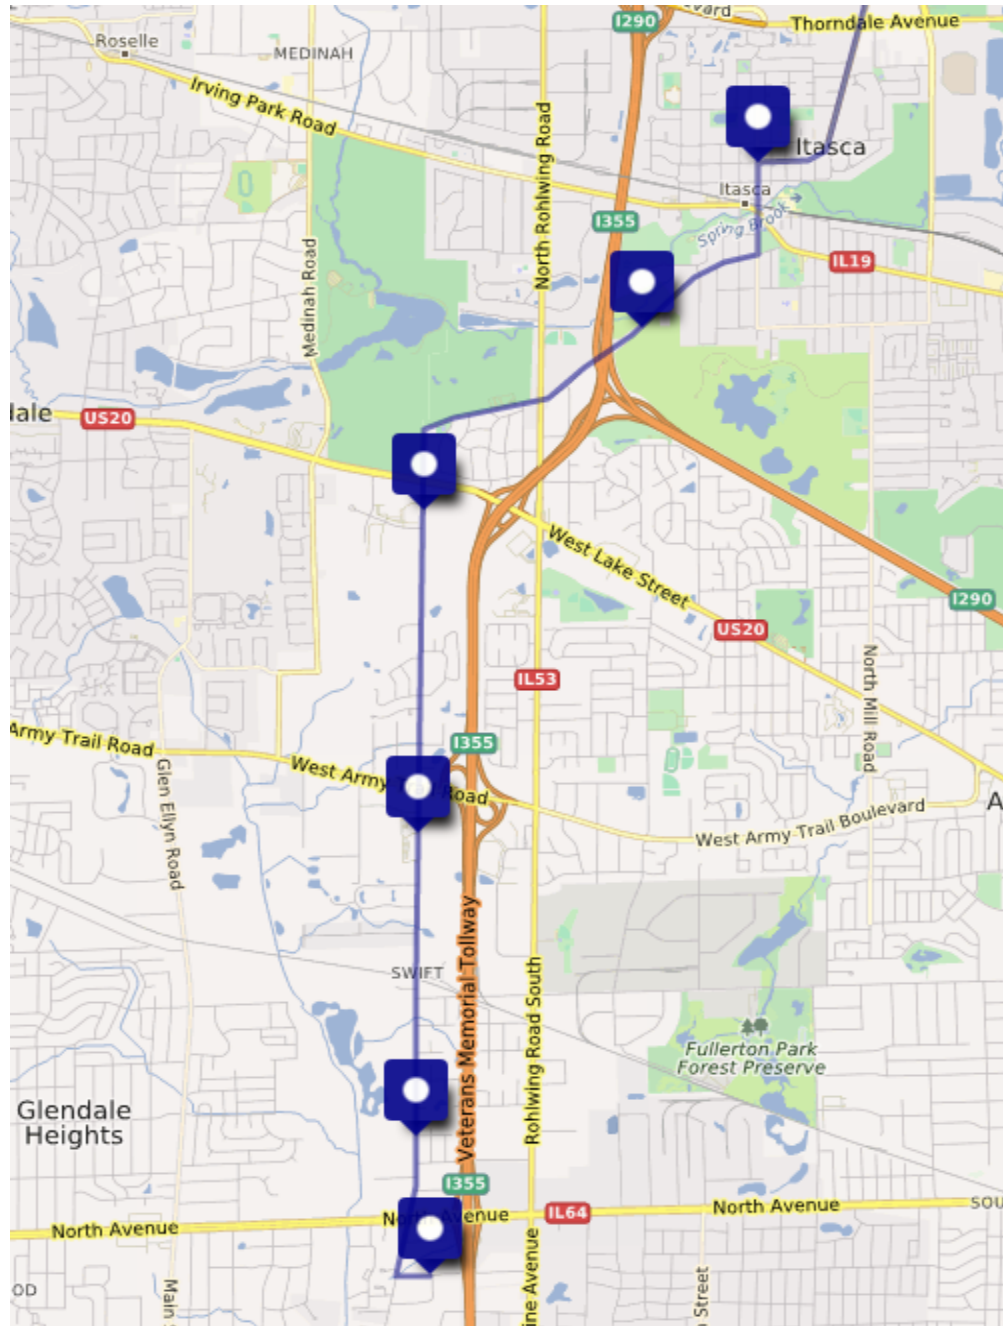

EDK Chicago Trasa Niebieska – Sw Jana Pawla II

1 z 3

@ autorzy OpenStreetMap.org

EDK Chicago Trasa Niebieska – Sw Jana Pawla II

2 z 3

@ autorzy OpenStreetMap.org

EDK Chicago Trasa Niebieska – Sw Jana Pawla II

3 z 3

@ autorzy OpenStreetMap.org