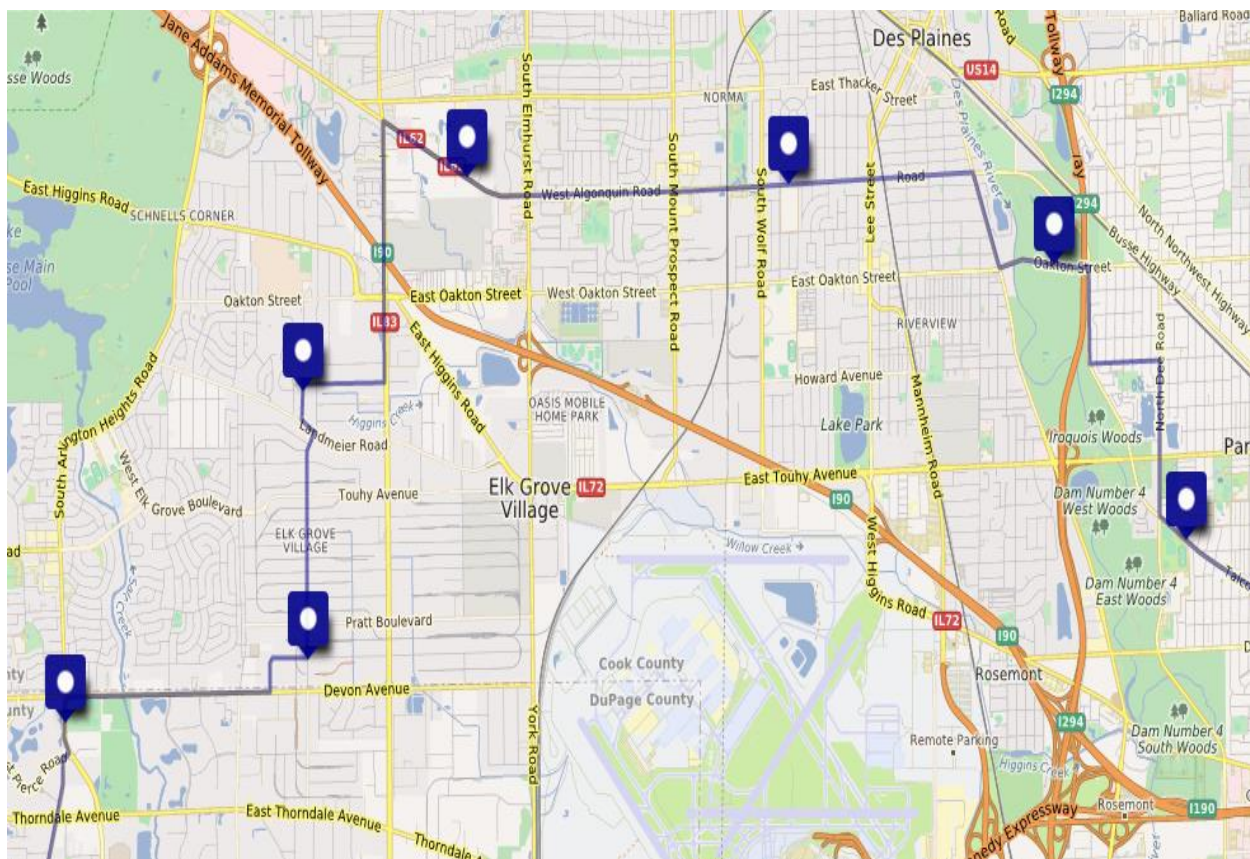

EDK Chicago Trasa Niebieska – Sw Jana Pawla II

1 z 3

@ autorzy OpenStreetMap.org

EDK Chicago Trasa Niebieska – Sw Jana Pawla II

2 z 3

@ autorzy OpenStreetMap.org

EDK Chicago Trasa Niebieska – Sw Jana Pawla II

3 z 3

@ autorzy OpenStreetMap.org