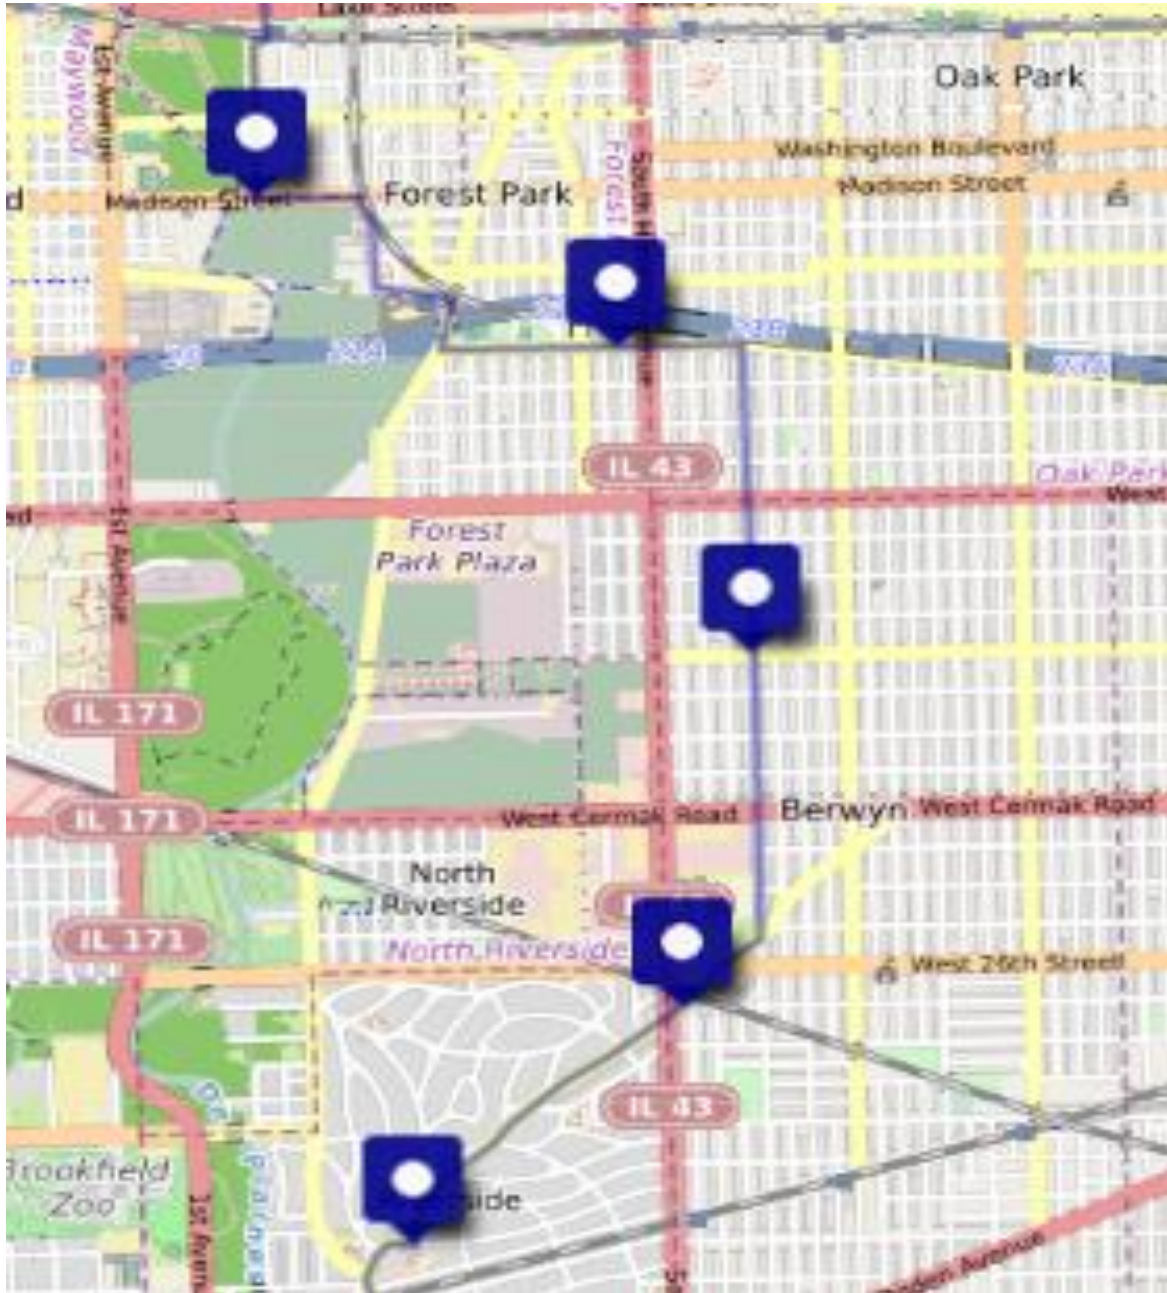

EDK Chicago Trasa Czerwona Gedeona

1z 3

©autorzy OpenStreetMap.org

EDK Chicago Trasa Czerwona Gedeona

2z 3

©autorzy OpenStreetMap.org

EDK Chicago Trasa Czerwona Gedeona

©autorzy OpenStreetMap.org