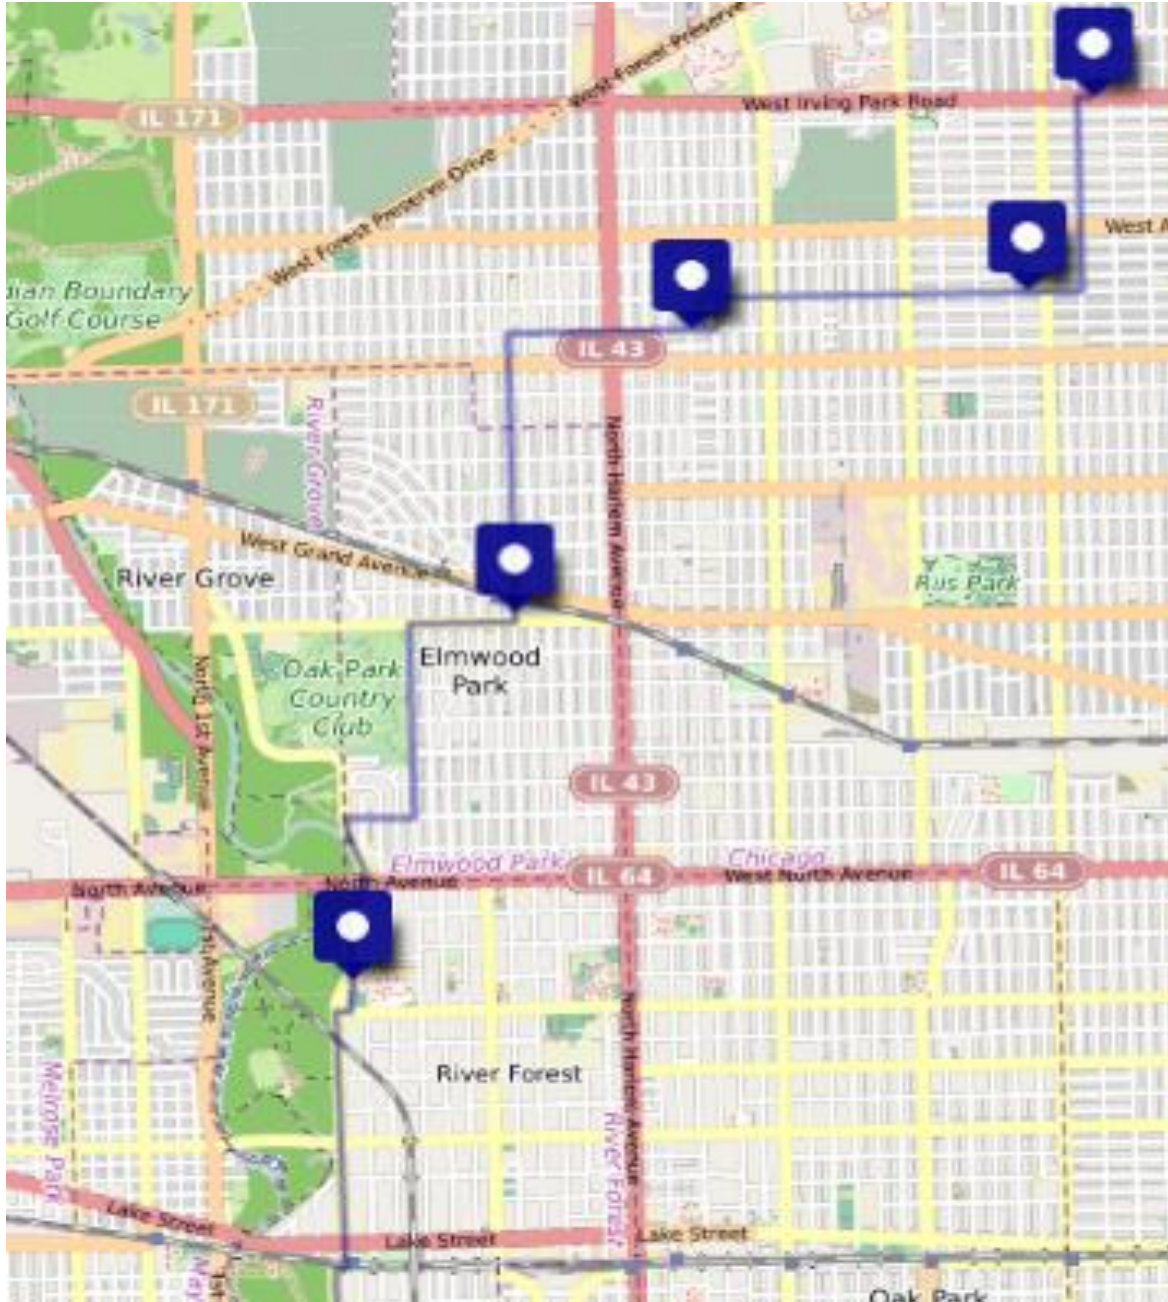

EDK Chicago Trasa Czerwona Gedeona

1z 3

©autorzy OpenStreetMap.org

EDK Chicago Trasa Czerwona Gedeona

2z 3

©autorzy OpenStreetMap.org

EDK Chicago Trasa Czerwona Gedeona

©autorzy OpenStreetMap.org